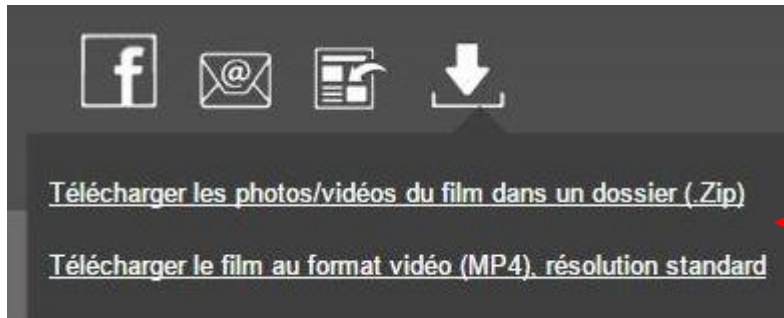

Cliquer ici